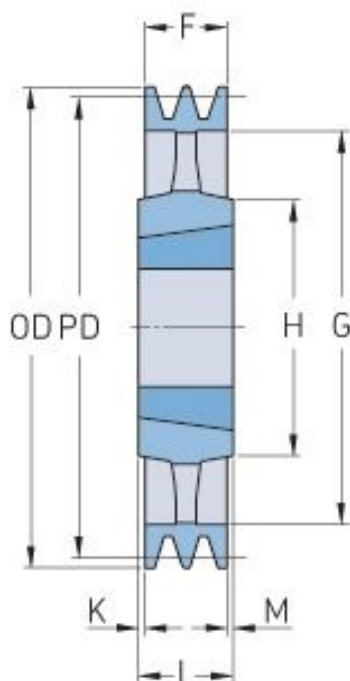

# PHP 4SPB335TB

Roztečný průměr (mm)	335
Vnější průměr (mm)	342
Typ řemenice	4
Číslo pouzdra	3535
Min. vnitřní průměr (mm)	35
Max. vnitřní průměr (mm)	90
F (mm)	82
G (mm)	292
K (mm)	3.5
L (mm)	89
M (mm)	3.5
H (mm)	170
Hmotnost (kg)	22